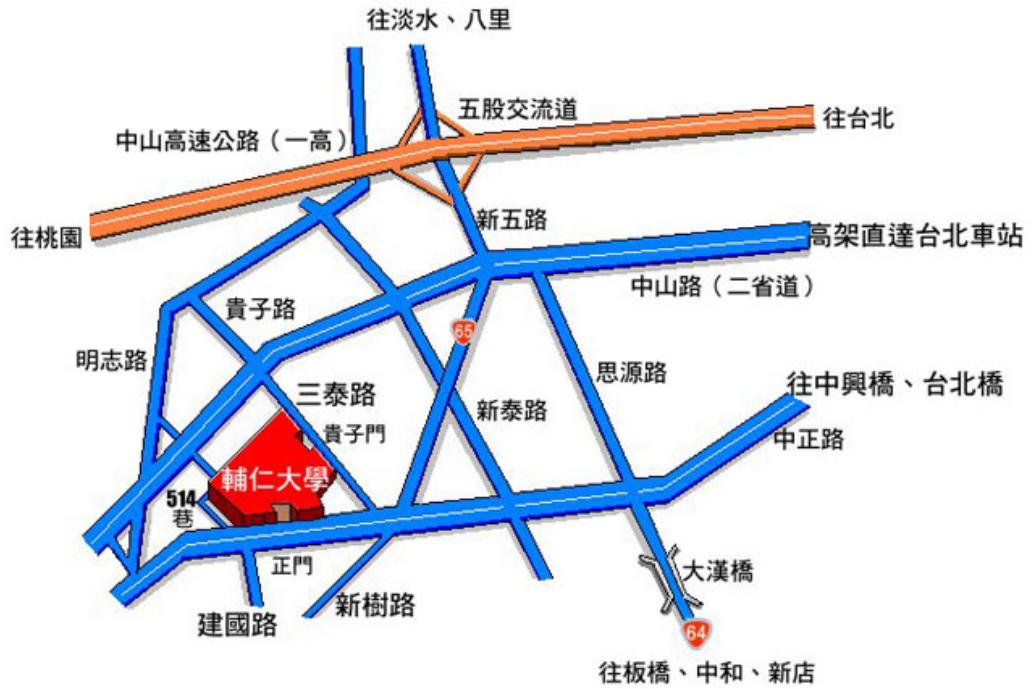

交通指南

輔仁大學交通位置圖

2011.02 修訂

輔仁大學公車路線圖 [PDF 檔案下載](#)

乘車資訊

捷運站轉乘資訊	
到達捷運站	轉乘公車班次
台北車站	513
台大醫院站	513
西門站	235、513、635、637、藍2
民權西路站	636、638、801
新埔站	99、802、842、845

交通路線、公車站—輔仁大學站

《台北→輔大》

- ◎513線：台大醫院捷運站→衡陽路→西門市場→西門國小→經中興橋→重新路→中正路→輔大。
- ◎235線：國父紀念館→仁愛路→安和路→和平東路→南昌路→衡陽路→成都路→中興橋→新莊→輔大。
- ◎299線：松山→忠孝東、西路→忠孝橋→二省道→化成路→幸福路→新泰路→輔大。
- ◎635線：博愛路→開封街→西寧南路→西門國小→經中興橋→重新路→中正路→輔大。
- ◎636線：中山北路→圓環→台北橋→三重→新莊→輔大。
- ◎637線：博愛路→開封街→西寧南路→西門國小→經中興橋→重新路→中正路→輔大。
- ◎638線：中山北路→圓環→台北橋→三重→新莊→輔大。
- ◎801線：松山機場經行天宮→民權西、東路→三重→新莊→輔大。
- ◎捷運接駁公車藍2線：西門市場→衡陽

路→寶慶路→中華路→(捷運西門站)→祖師廟口→西門國小→中興街口→新莊國中→新泰路→輔大。

《板橋→輔大》

- ◎板橋迴龍線：板橋民權路→中正路→新海橋→新莊中正路→輔大。
- ◎99路線：板橋火車站→文化路→民生路→大漢橋→思源路→幸福路→新泰路→輔大。
- ◎802線：新埔捷運站→輔大

《淡水→輔大》

10路(指南客運)：淡水→竹圍→關渡大橋→五股→泰山→丹鳳→輔大→新樹路→樹林。

《桃園→輔大》

桃園新莊線(桃園客運)：桃園→龜山→嶺頂→尖山腳→迴龍→輔大→新莊。

《三峽→輔大》

802線(區間車)：三峽→柑園→山佳→樹林→民安社區→輔大→中正路→捷運新埔站。