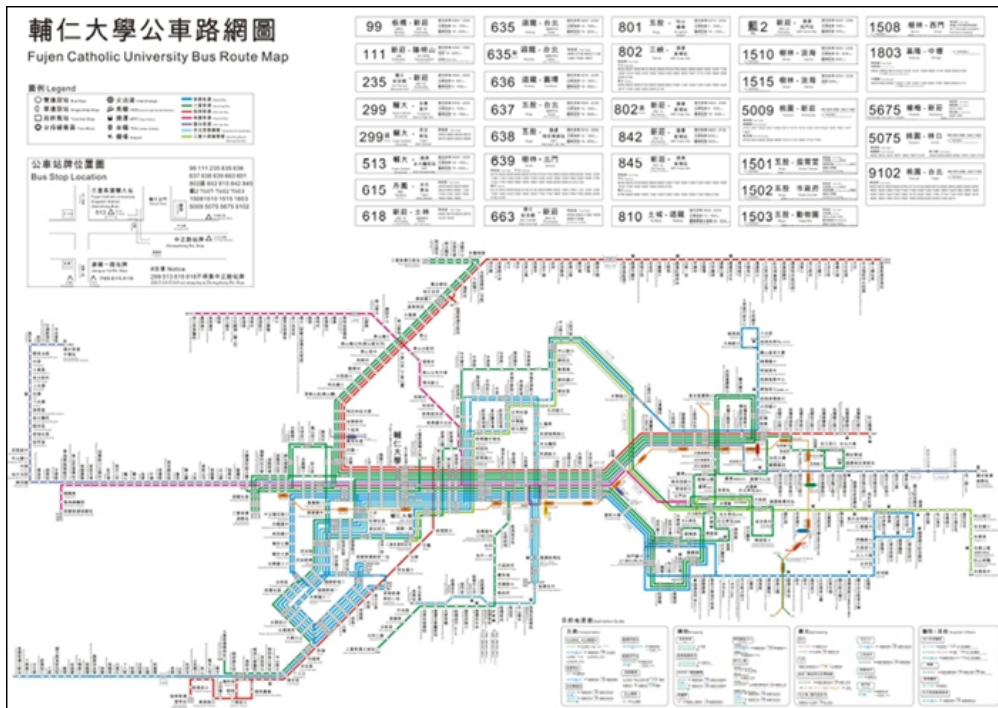

交通指南

輔仁大學交通位置圖

2011.02 修訂

輔仁大學公車路線圖 [PDF 檔案下載](#)

乘車資訊

捷運站轉乘資訊	
到達捷運站	轉乘公車班次
台北車站	513
台大醫院站	513
西門站	235、513、635、637、藍2
民權西路站	636、638、801
新埔站	99、802、842、845

交通路線、公車站—輔仁大學站

《台北→輔大》

- ◎513線：台大醫院捷運站→衡陽路→西門市場→西門國小→經中興橋→重新路→中正路→輔大。
- ◎235線：國父紀念館→仁愛路→安和路→和平東路→南昌路→衡陽路→成都路→中興橋→新莊→輔大。
- ◎299線：松山→忠孝東、西路→忠孝橋→二省道→化成路→幸福路→新泰路→輔大。
- ◎635線：博愛路→開封街→西寧南路→西門國小→經中興橋→重新路→中正路→輔大。
- ◎636線：中山北路→圓環→台北橋→三重→新莊→輔大。
- ◎637線：博愛路→開封街→西寧南路→西門國小→經中興橋→重新路→中正路→輔大。
- ◎638線：中山北路→圓環→台北橋→三重→新莊→輔大。
- ◎801線：松山機場經行天宮→民權西、東路→三重→新莊→輔大。
- ◎捷運接駁公車藍2線：西門市場→衡陽

路→寶慶路→中華路→(捷運西門站)→祖師廟口→西門國小→中興街口→新莊國中→新泰路→輔大。

《板橋→輔大》

- ◎板橋迴龍線：板橋民權路→中正路→新海橋→新莊中正路→輔大。
- ◎99路線：板橋火車站→文化路→民生路→大漢橋→思源路→幸福路→新泰路→輔大。
- ◎802線：新埔捷運站→輔大

《淡水→輔大》

10路(指南客運)：淡水→竹圍→關渡大橋→五股→泰山→丹鳳→輔大→新樹路→樹林。

《桃園→輔大》

桃園新莊線(桃園客運)：桃園→龜山→嶺頂→尖山腳→迴龍→輔大→新莊。

《三峽→輔大》

802線(區間車)：三峽→柑園→山佳→樹林→民安社區→輔大→中正路→捷運新埔站。