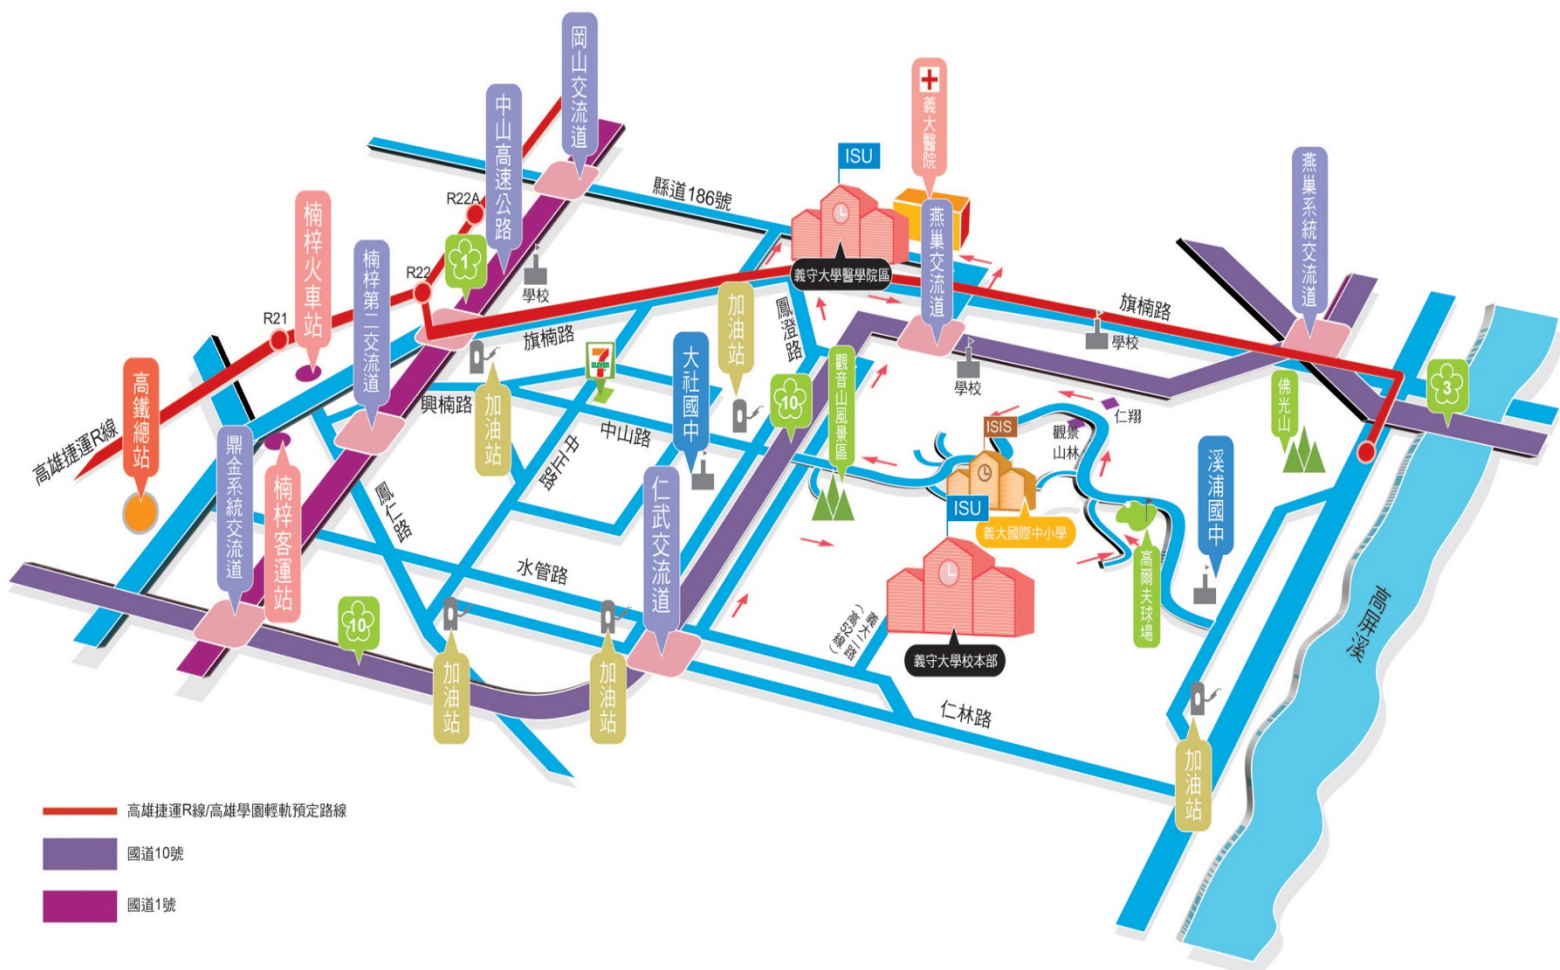

### 1. 高速公路北上：

「國道一號」北上 ⇒ 高雄「鼎金系統」交流道 362 km 往旗山方向 ⇒ 接「國道十號」 ⇒ 仁武交流道 6.6 km 下（往仁武、大樹） ⇒ 第二個紅綠燈(水管路)右轉直走(約 2 公里) ⇒ 左轉義大二路(高 52 線) 直走 ⇒ 右轉直達本校。

### 2. 高速公路南下：

(1) 「國道 1 號」至高雄「鼎金系統」交流道 362 km 連接「國道 10 號」(左營、民族路、仁武支線)往內(左線道)仁武方向直走 ⇒ 仁武交流道 6.7km 下 ⇒ 第二個紅綠燈(水管路)右轉直走(約 2 公里) ⇒ 左轉義大二路(高 52 線) 直走 ⇒ 右轉直達本校。

(2) 「國道 3 號」過田寮收費站 373km，穿過中寮隧道約 2 公里處，切往外線車道，連接「國道 10 號」(高雄、旗山支線)往外(右線道)高雄方向直走 ⇒ 仁武交流道 6.7km 下 ⇒ 第一個紅綠燈左轉水管路直走(約 2 公里) ⇒ 左轉義大二路(高 52 線) 直走 ⇒ 右轉直達本校。

## 義守大學【校本部】交通示意圖